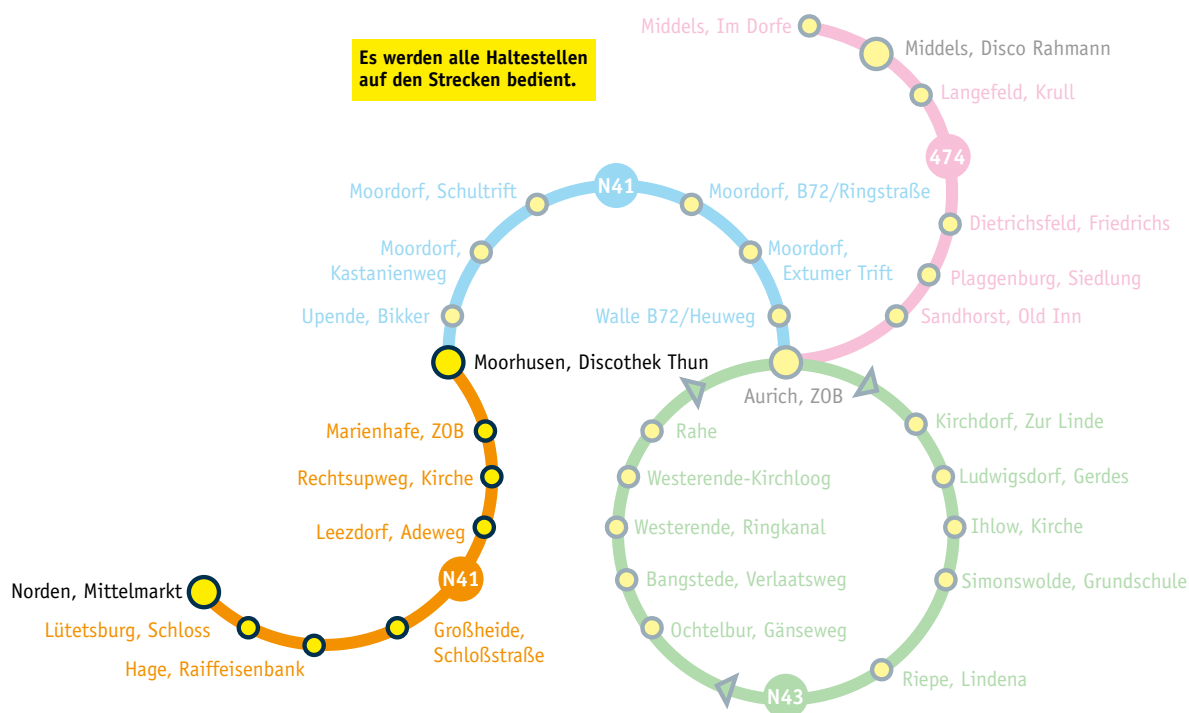

## N41 Streckennetz

### N41 Norden-Moorhusen Thun

Norden, Mittelmarkt H 1	22.30	23.30
Norden, ZOB / Bahnhof H 2	22.33	23.33
Norden, Heerstr./Rheinstr.	22.35	23.35
Lütetsburg, Schloß	22.38	23.38
Hage, Raiffeisenbank	22.40	23.40
Großheide, Schloßstraße	22.47	23.47
Leezdorf, Adeweg	22.54	23.54
Rechtupweg, Kirche	22.56	23.56
Osteel, Kirchweg	-	23.15*
Marienhafe, ZOB/Alter Bahnhof	-	23.10*
Moorhusen, Discothek Thun	23.10	0.10

### N41 Moorhusen Thun-Norden

Moorhusen, Discothek Thun	02.20	4.00	5.00	5.30
Marienhafe, ZOB/Alter Bahnhof	-	-	5.10	-
Osteel, Kirchweg	-	-	5.15	-
Rechtupweg, Kirche	2.22	4.02	-	5.32
Leezdorf, Adeweg	2.24	4.04	-	5.34
Großheide, Schloßstraße	2.31	4.11	-	5.41
Hage, Raiffeisenbank	2.38	4.18	-	5.48
Lütetsburg, Schloß	2.40	4.20	-	5.50
Norden, Heerstr./Rheinstr.	2.43	4.23	-	5.53
Norden, ZOB / Bahnhof H 2	2.50	4.30	5.22	6.00
Norden, Mittelmarkt H 1	3.00	4.40	5.25	6.10

\* Anfahrt zum Thun über Norden