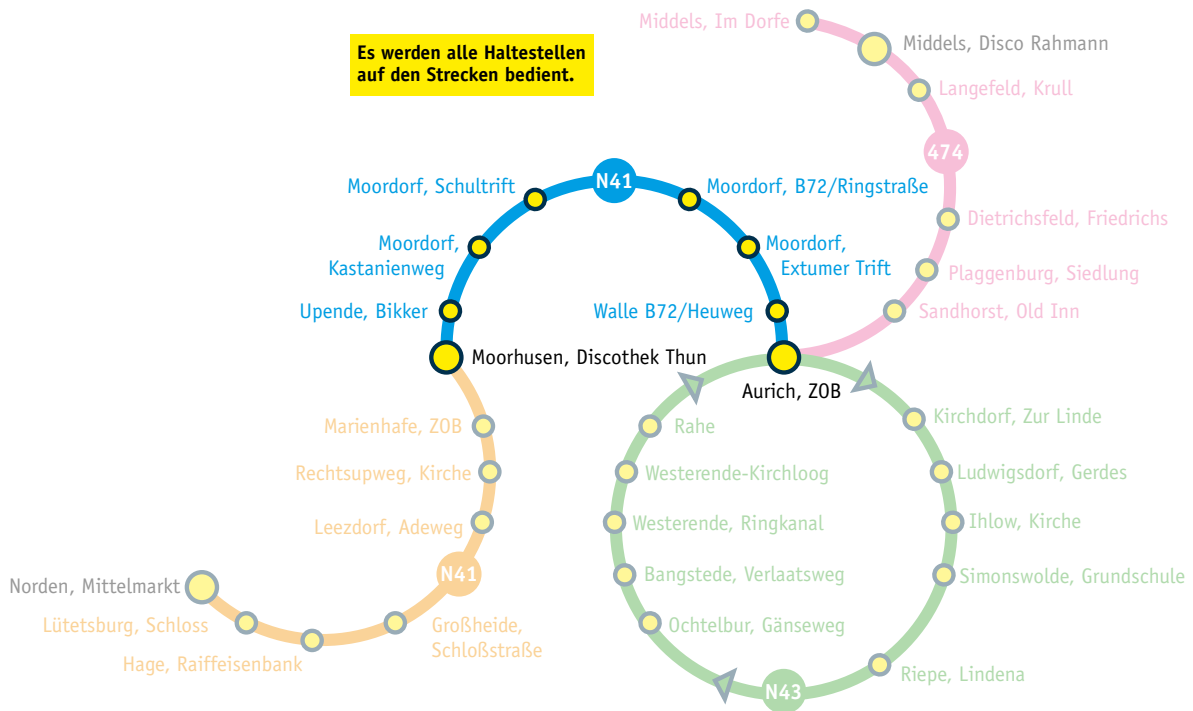

## N41 Streckennetz

### N41 Aurich-Moorhusen Thun

<b>Aurich, ZOB H 8</b>	<b>22.40</b>	<b>23.40</b>
Walle, B72/Heuweg	22.43	23.43
Moordorf, Extumer Trift	22.44	23.44
Moordorf, B72/Ringstraße	22.45	23.45
Moordorf, Schultrift	22.47	23.47
Moordorf, Postweg	22.48	23.48
Moordorf, Kastanienweg	22.49	23.49
Moordorf, Ebeling	22.50	23.50
Upende, Bikker	22.52	23.52
<b>Moorhusen, Discothek Thun</b>	<b>23.00</b>	<b>0.00</b>

### N41 Moorhusen Thun-Aurich

<b>Moorhusen, Discothek Thun</b>	<b>2.30</b>	<b>4.00</b>	<b>6.10</b>
Upende, Bikker	2.31	4.01	6.11
Moordorf, Ebeling	2.33	4.03	6.13
Moordorf, Kastanienweg	2.34	4.04	6.14
Moordorf, Postweg	2.35	4.05	6.15
Moordorf, Schultrift	2.36	4.06	6.16
Moordorf, B72/Ringstraße	2.38	4.08	6.18
Moordorf, Extumer Trift	2.40	4.10	6.20
Walle, B72/Heuweg	2.41	4.11	6.21
<b>Aurich, ZOB H 8</b>	<b>2.50</b>	<b>4.20</b>	<b>6.30</b>