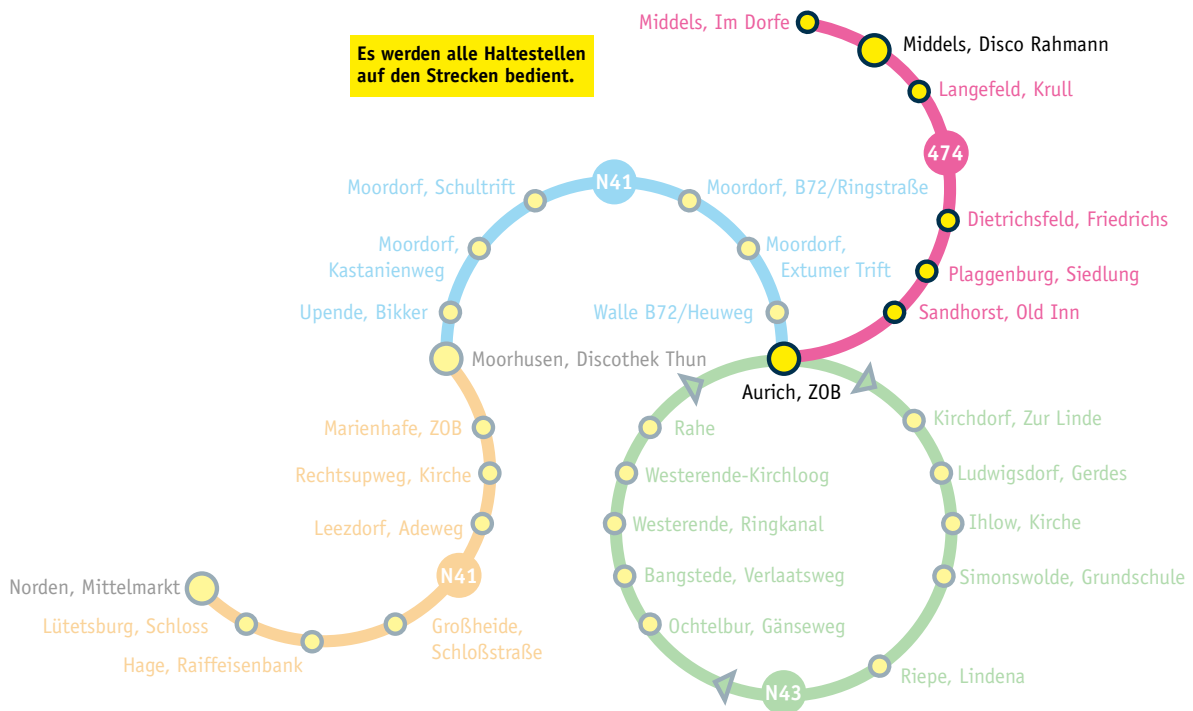

## 474 Streckennetz

### 474 Aurich-Middels

Aurich, ZOB	21.20	22.50	0.25	2.15	4.00
Aurich, Kaserne	21.22	22.52	0.27	2.17	4.02
Sandhorst, Old Inn	21.24	22.54	0.29	2.19	4.04
Sandhorst, Mühle	21.28	22.58	0.33	2.23	4.08
Plaggenburg, Mühle	21.30	23.00	0.35	2.25	4.10
Plaggenburg, B10/Schule	21.31	23.01	0.36	2.26	4.11
Plaggenburg, Siedlung	21.32	23.02	0.37	2.27	4.12
Dietrichsf., Waage	21.34	23.04	0.39	2.29	4.14
Dietrichsf., Alte Schule	21.36	23.06	0.41	2.31	4.16
Dietrichsf., Friedrichs	21.38	23.08	0.43	2.33	4.18
Langefeld, Alte Schule	21.39	23.09	0.44	2.34	4.19
Langefeld, Krull	21.41	23.11	0.46	2.36	4.21
Middels, Langef. Str.	21.42	23.12	0.47	2.37	4.22
<b>Middels, Disco Rahmann</b>	<b>21.44</b>	<b>23.14</b>	<b>0.49</b>	<b>2.39</b>	<b>4.24</b>
Middels, Im Dorfe	21.45	23.15	0.50	2.40	4.25

### 474 Middels-Aurich

Middels, Im Dorfe	21.45	23.15	0.55	2.45	4.25
<b>Middels, Disco Rahmann</b>	<b>21.46</b>	<b>23.16</b>	<b>0.56</b>	<b>2.46</b>	<b>4.26</b>
Middels, Langef. Str.	21.48	23.18	0.58	2.48	4.28
Langefeld, Krull	21.49	23.19	0.59	2.49	4.29
Langefeld, Alte Schule	21.51	23.21	1.01	2.51	4.31
Dietrichsf., Friedrichs	21.53	23.23	1.03	2.53	4.33
Dietrichsf., Alte Schule	21.55	23.25	1.05	2.55	4.35
Dietrichsf., Waage	21.57	23.27	1.07	2.57	4.37
Plaggenburg, Mühle	21.59	23.29	1.09	2.59	4.39
Plaggenburg, B10/Schule	22.00	23.30	1.10	3.00	4.40
Plaggenburg, Siedlung	22.01	23.31	1.11	3.01	4.41
Sandhorst, Mühle	22.03	23.33	1.13	3.03	4.43
Sandhorst, Old Inn	22.07	23.37	1.17	3.07	4.47
Aurich, Kaserne	22.08	23.38	1.18	3.08	4.48
Aurich, ZOB	22.10	23.40	1.20	3.10	4.50