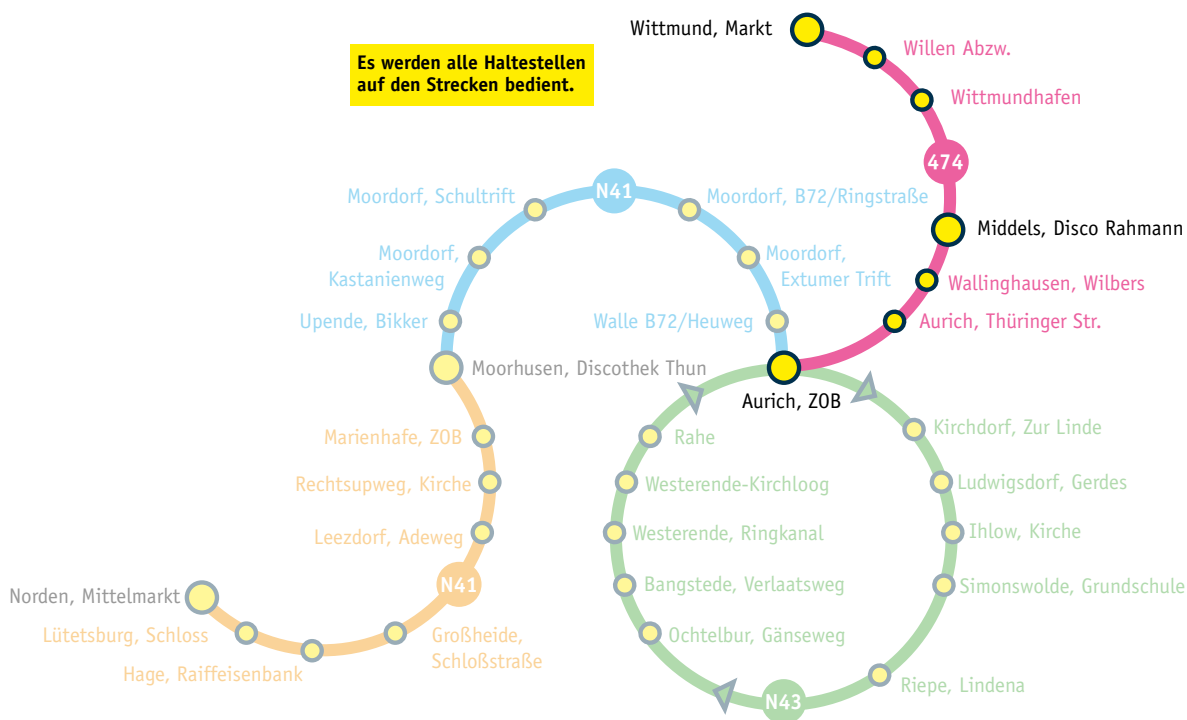

474 Streckennetz

474 Aurich-Middels-Wittmund

Aurich, ZOB	22.35	23.55	3.35	4.55
Aurich, Arbeitsamt	22.37	23.57	3.37	4.57
Aurich, Thüringer Str.	22.40	0.00	3.40	5.00
Wallinghausen, Mutter J.	22.42	0.02	3.42	5.02
Wallinghausen, GS	22.46	0.06	3.46	5.06
Wallinghausen, Zur Linde	22.49	0.09	3.49	5.09
Wallinghausen, km 5,0	22.50	0.09	3.50	5.10
Wallinghausen, Wilbers	22.51	0.10	3.51	5.11
Pfalzdorf, Alte Schule	22.52	0.11	3.51	5.12
Pfalzdorf, Pälzerhaus	22.54	0.12	3.54	5.14
Middels, Disco Rahmann	22.59	0.14	3.59	5.19
Middels, Im Dorfe	23.00	0.20	4.00	5.20
Ogenbargen, Abzwg.	23.02	0.22	4.02	5.22
Wittmundhafen	23.04	0.24	4.04	5.24
Heglitz	23.05	0.25	4.05	5.25
B 210, Abzwg. Burhafe	23.07	0.27	4.07	5.27
Willen, Abzwg.	23.08	0.28	4.08	5.28
Wittmund, Schützenplatz	23.10	0.30	4.10	5.30
Wittmund, Markt	23.15	0.35	4.15	5.35

474 Wittmund-Middels-Aurich

Wittmund, Markt	23.15	0.35	4.15	5.35
Wittmund, Schützenplatz	23.17	0.37	4.17	5.37
Willen, Abzwg.	23.19	0.39	4.19	5.39
B 210, Abzwg. Burhafe	23.20	0.40	4.20	5.40
Heglitz	23.22	0.42	4.22	5.42
Wittmundhafen	23.23	0.43	4.23	5.43
Ogenbargen, Abzwg.	23.25	0.45	4.25	5.45
Middels, Im Dorfe	23.27	0.47	4.27	5.47
Middels, Disco Rahmann	23.28	0.48	4.28	5.48
Pfalzdorf, Pälzerhaus	23.33	0.53	4.33	5.53
Pfalzdorf, Alte Schule	23.35	0.55	4.35	5.55
Wallinghausen, Wilbers	23.36	0.56	4.36	5.56
Wallinghausen, km 5,0	23.37	0.57	4.37	5.57
Wallinghausen, Zur Linde	23.38	0.58	4.38	5.58
Wallinghausen, GS	23.41	1.01	4.41	6.01
Wallinghausen, Mutter J.	23.44	1.04	4.44	6.04
Aurich, Thüringer Str.	23.46	1.06	4.46	6.06
Aurich, Arbeitsamt	23.48	1.08	4.48	6.08
Aurich, ZOB	23.50	1.10	4.50	6.10