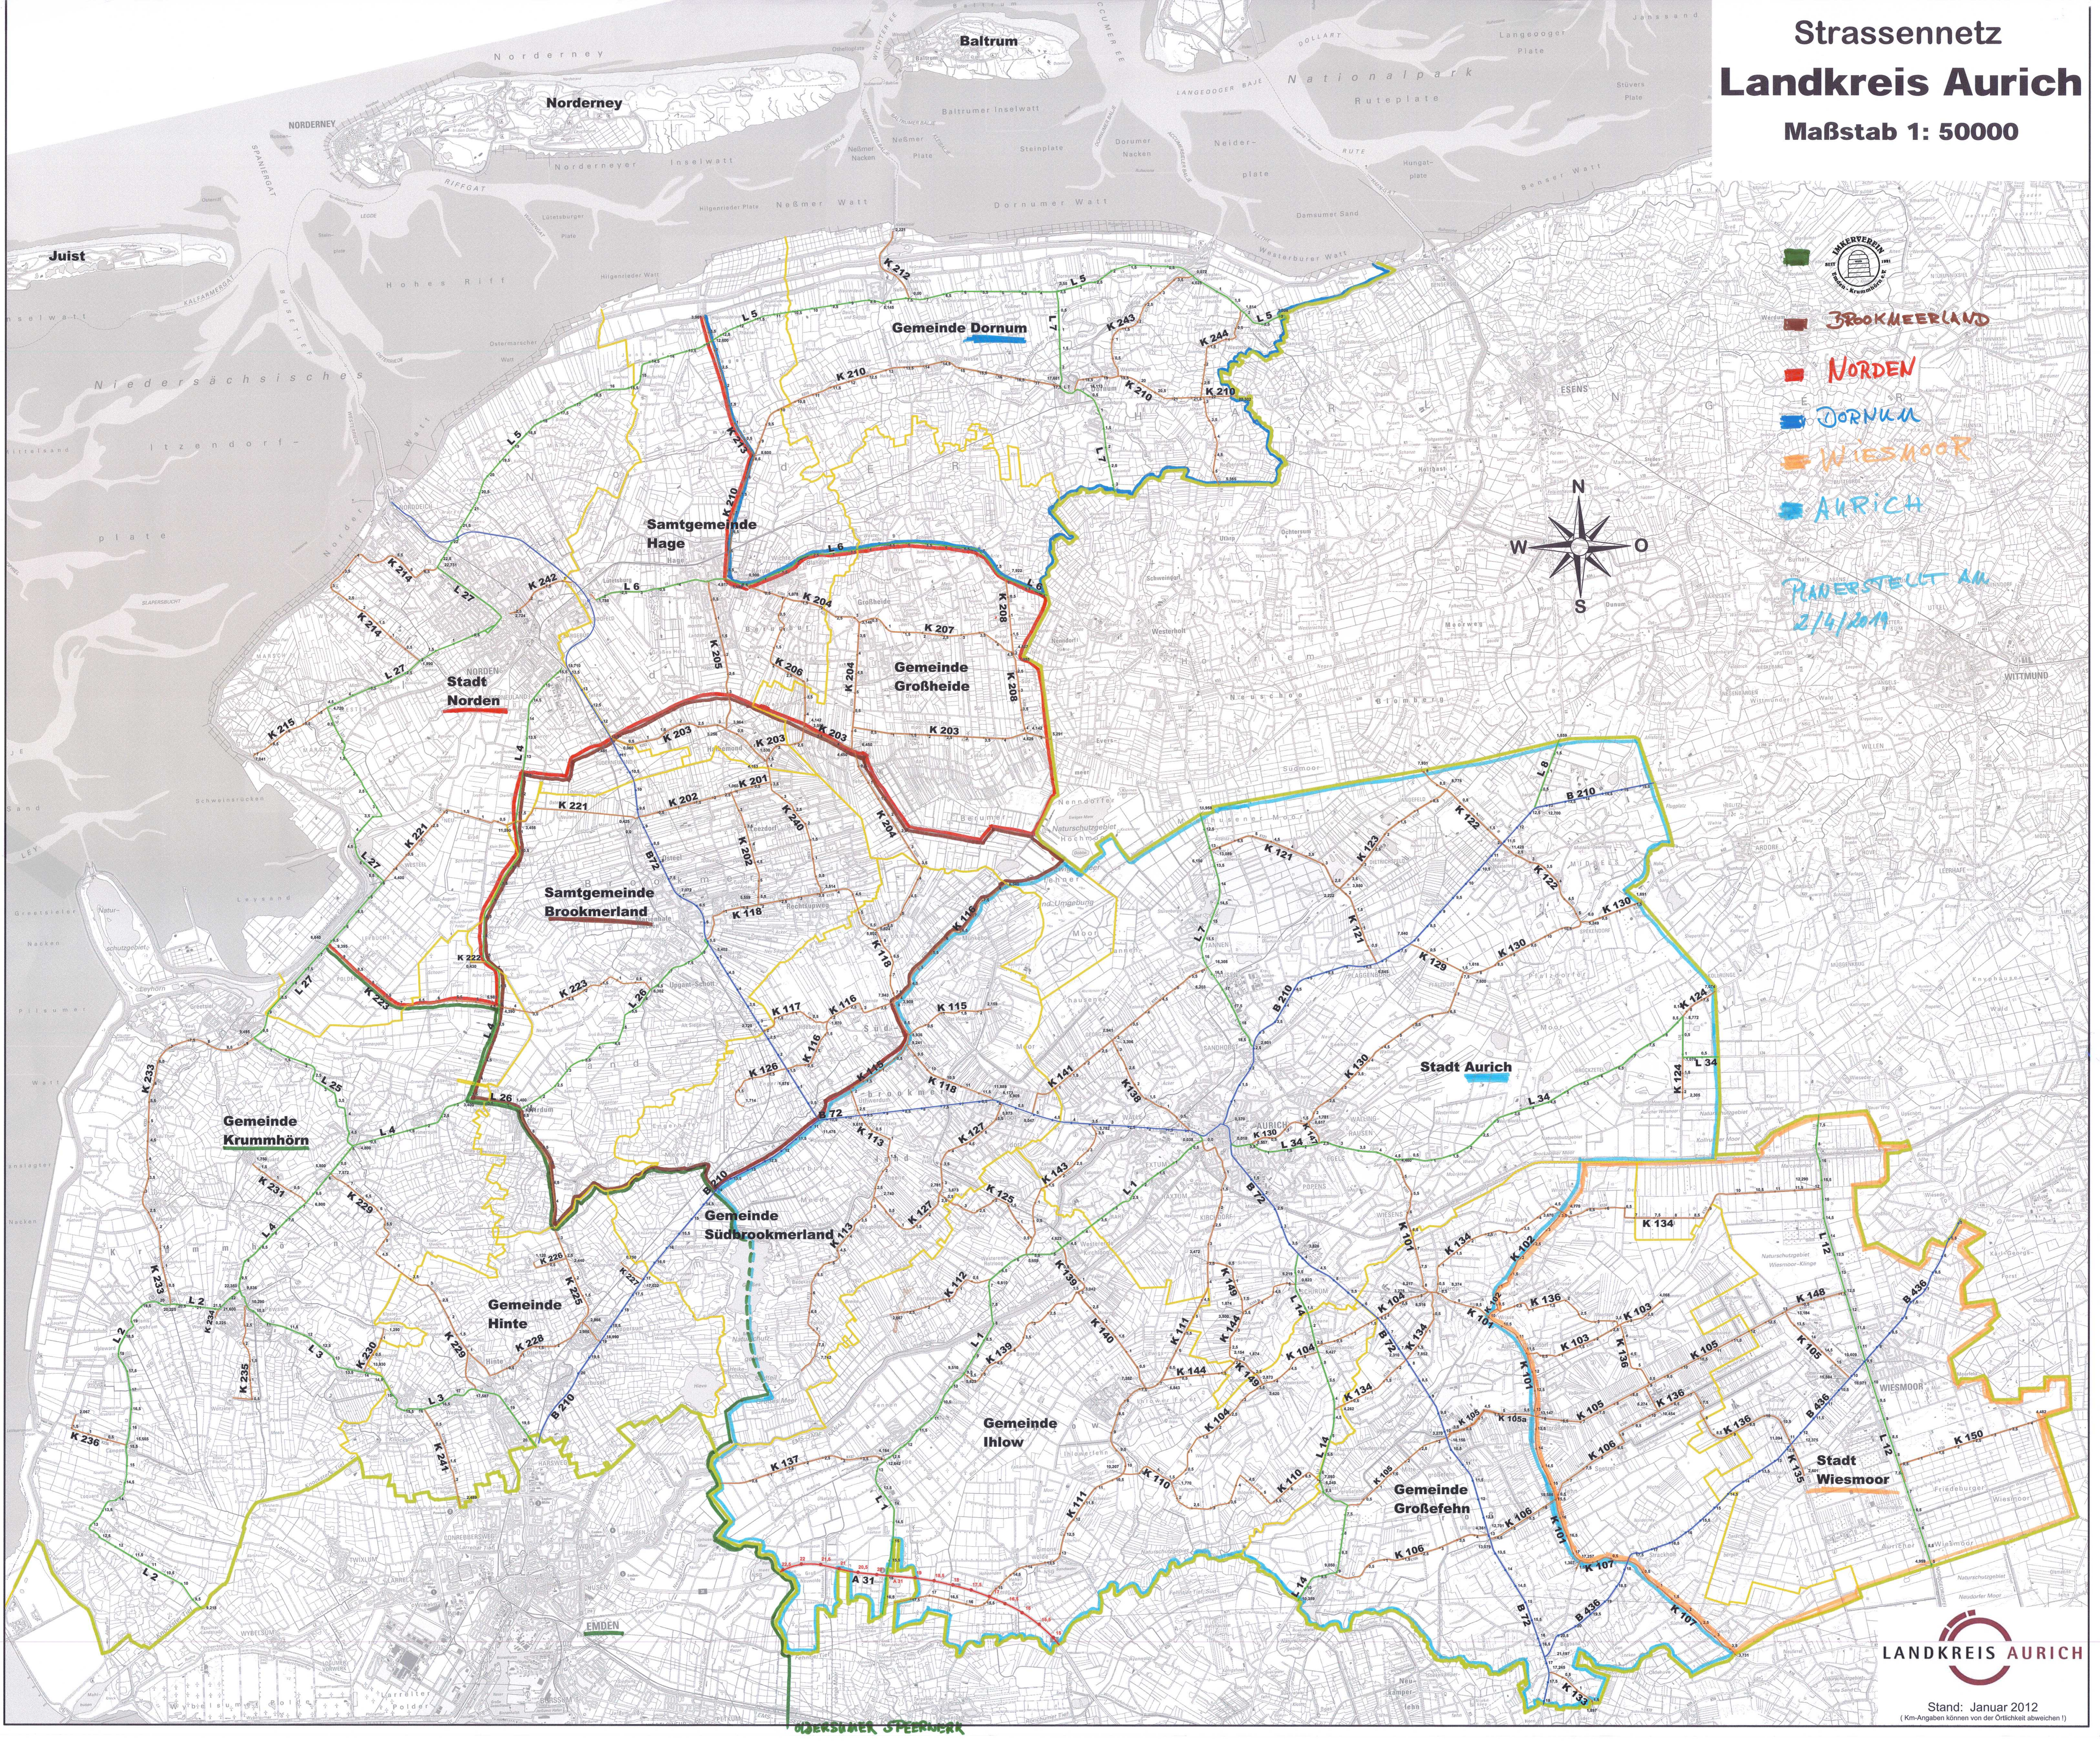

Strassennetz Landkreis Aurich

Maßstab 1: 50000

- BROOKMERLAND
- NORDEN
- DORNUM
- WIESMOOR
- AURICH

PLANERSTELLT AM
2/14/2019

Stand: Januar 2012
(Km-Angaben können von der Ortslichkeit abweichen !)