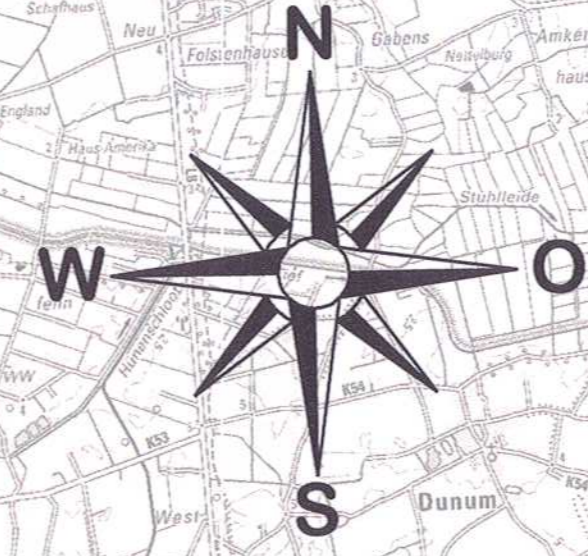

Strassennetz Landkreis Aurich

Maßstab 1: 50000

- BROOKMERLAND
- NORDEN
- DORNUM
- WIESMOOR
- AURICH

PLANERSTELLT AM
2/14/2019

Stand: Januar 2012
(Km-Angaben können von der Ortslichkeit abweichen !)